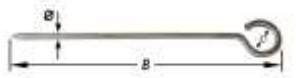

6001

Grondpen, draadijzer met halfopen oog en punt, vóórverzinkt

Piquet de tente, fil de fer avec œillet semi-ouvert et pointe, galvanisé

Ø mm	B mm	C mm	artikelnummer n° d'article	verp emb	eenh un	€
6	240	25	1-6001	100 1	st pce	

Art. Skin	Inh Con	Vp Em	€
S-6001	5	3