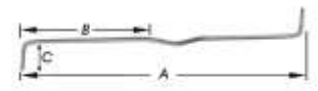

6033

Spouwanker voor isolatie, muurhaak met waterhol, 2 hoeken 90°, verzinkt draadijzer voor spouwopening 40-70 mm

Crochet mur creux pour l'isolant, avec goutte d'eau, 2 angles 90°, fil de fer galvanisé pour vide de 40-70 mm

| Ø mm | A mm | B mm | C mm | Inhoud Contenu | artikelnummer n°d'article | verp emb | eenh un | € |
|------|------|------|------|----------------|---------------------------|----------|---------|---|
| 3.6 | 180 | | 30 | 25 | 1-6033-25 | (10) | st pce | |