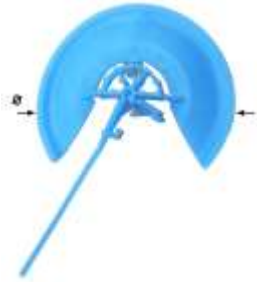

3.6 Isolatiebevestiging

Fixation d'Isolation

4111

Klemrozet voor isolatie-spuuwanker, met sluitclip en **vochtafvoerlip**, blauwe kunststof (polyethyleen)

Rondelle à clipser pour crochet mur creux, pour la fixation de l'isolant, avec crochet et **lèvre d'écoulement**, en matière synthétique bleu (polyéthylène)

Voor Pour mm	Ø mm	REF.	artikelnummer n°d'article	verp emb	eenh un	€
Ø3.6-4.5	80	GB34110	1-4111	10	%	
Ø3.6-4.5	80		1-4111-100	1	%