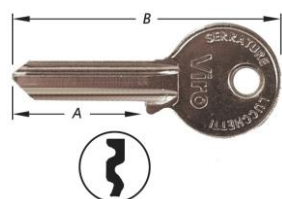

6062

Viro

Cilindersleutel, niet ingesneden, met freesribben in slangvorm, voor cilinder 0920 en 0866, ronde kop, voor 5 sluitstiften, messing vernikkeld

Afbeelding = cilinderingang

Ebauche de clé à cylindre 0920 en 0866, avec rainures forme serpent, tête ronde, pour 5 goupilles, laiton nickelé

Illustration = entrée de cylindre

A mm	B mm	Ref Viro	artikelnummer n°d'article	verp emb	eenh un	€
27.2	54.3	062	1-6062	50 1	st pce