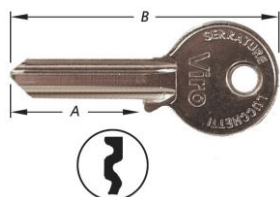

6062

Viro

Cilindersleutel, niet ingesneden, met freesribben in slangvorm, voor cilinder 0920 en 0866, ronde kop, voor 5 sluitstiften, messing vernikkeld

Afbeelding = cilinderingang

Ebauche de clé à cylindre 0920 en 0866, avec rainures forme serpent, tête ronde, pour 5 goupilles, laiton nickelé

Illustration = entrée de cylindre

A mm	B mm	Ref Viro	artikelnummer n°d'article	verp emb	eenh un	€
27.2	54.3	062	1-6062	50 1	st pce