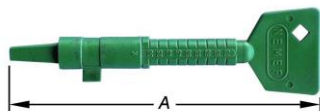

1104

Bouwsleutel voor profielcilinderslot met Din-meenemer, met konische vierkantstift en maatindeling voor het bepalen van de cilinderverlenging, in groene kunststof

Clé de bâtiment pour serrure à cylindre profilé à panneton Din, avec tige conique et gradation pour allongement du cylindre, en matière synthétique verte

A mm	■ mm	Ref.	artikelnummer n°d'article	verp emb	eenh un	€
160	7x7 – 10x10	BS 110	1-1104	3 1	st pce