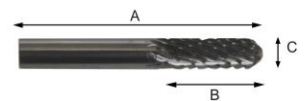

5086

Cilindrische frees, **ronde** kop, in hardmetaal (carbide), gekruiste tanding voor betere afwerking in staal en roestvrij staal, ronde stalen kolf

Fraise cylindrique, **bout rond**, en carbure, denture croisée pour meilleure finition en acier et inox, queue ronde en acier