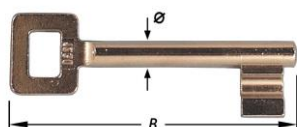

1446

Sleutel S 1400 voor deurslot 1446, volbaard, **cijfermodel**, vernikkeld gietijzer
Baard = 9.8 x 12 mm

Clé panneton S 1400 pour serrure de porte 1446, panneton plein, **modèle à chiffre**, fonte nickelée
Panneton = 9.8 x 12 mm

Nr N°	Ø mm	B mm	artikelnummer n°d'article	verp emb	eenh un	€
0	6.25	65	1-1446-0	10 1	st pce