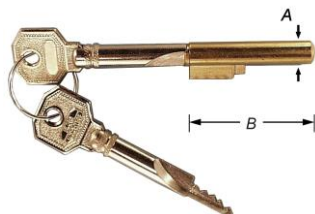

1020

Spercilinder, afsluitbare vergrendeling voor sleutelingang van binnendeurslot, messing, 2 vernikkelde sleutels 1022 met ronde stift

Cylindre sûreté, pour blocage de l'entrée de clé à panneton d'une serrure de porte intérieure, laiton, 2 clés nickelées 1022 avec tige ronde

Verschillend sluitend

Fermetures différentes

A mm	B mm	artikelnummer n°d'article	verp emb	eenh un	€	Art. Skin N° d'art. Skin	Inh Con	Vp Em	€
6	39	1-1020-6	10 1	st pce		S-1020-6	1	5	
7	39	1-1020-7	5 1	st pce		S-1020-7	1	5	

Gelijksluitend

Fermetures identiques

A mm	B mm	artikelnummer n°d'article	verp emb	eenh un	€
6	39	1-1620-6	(10)	st pce	
7	39	1-1620-7	(10)	st pce