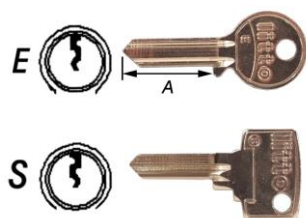

Nr N°	Ø mm	B mm	REF.	artikelnummer n° d'article	verp emb	eenh un	€
1210	6.25	65	S 1210	1-1266-1210	10 1	st pce	
1220	6.25	65	S 1220	1-1266-1220	10 1	st pce	
1230	6.25	65	S 1230	1-1266-1230	10 1	st pce	
1240	6.25	65	S 1240	1-1266-1240	10 1	st pce	
1250	6.25	65	S 1250	1-1266-1250	10 1	st pce	

**7039****Viro**

Cilindersleutel, niet ingesneden, voor vrachtwagenslot 4241 en 4242, met freesribben in slangvorm, voor 7 sluitstiften, messing vernikkeld

Afbeelding = cilinderingang

Ebauche de clé pour porte de camion 4241 et 4242, avec rainures forme serpent, pour 7 goupilles, laiton nickelé

Illustration = entrée de cylindre

A mm	B mm	Ref Viro	artikelnummer n°d'article	verp emb	eenh un	€
27.9	59.4	039.A	1-7039	50 1	st pce	

**5782****litto**  
ASSA ABLOY

Cilindersleutel, niet ingesneden, met 3 freesribben, voor 5 sluitstiften  
Profiel S/5 = ijzer vernikkeld, voor 5700-43 5757 4701 5444 2100 3821 4821 en 4721