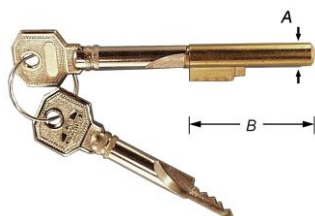

1020

Spercilinder, afsluitbare vergrendeling voor sleutelingang van binnendeurslot, messing, 2 vernikkelde sleutels 1022 met ronde stift

Cylindre sûreté, pour blocage de l'entrée de clé à panneton d'une serrure de porte intérieure, laiton, 2 clés nickelées 1022 avec tige ronde

Verschillend sluitend

Fermetures différentes

A mm	B mm	artikelnummer n°d'article	verp emb	eenh un	€	Art. Skin N° d'art. Skin	Inh Con	Vp Em	€
6	39	1-1020-6	10 1	st pce		S-1020-6	1	5	
7	39	1-1020-7	5 1	st pce		S-1020-7	1	5	

Gelijksluitend

Fermetures identiques

A mm	B mm	artikelnummer n°d'article	verp emb	eenh un	€
6	39	1-1620-6	(10)	st pce	
7	39	1-1620-7	(10)	st pce