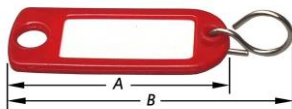

1958

Sleutelhangplaatje met naamkader, gekleurde buigzame kunststof (polyethyleen) met versterkt oog, met verzinkt S-haakje
kleur * = donker
Skin = assortiment van 5 kleuren

Porte-clef à étiquette, en matière synthétique (polyéthylène) souple colorée avec œillet renforcé, avec crochet S galvanisé
couleur * = foncé
Skin = assortiment de 5 couleurs

Kleur Couleur	A mm	B mm	artikelnummer n° d'article	verp emb	eenh un	€	Art. Skin N° d'art. Skin	Inh Con	Vp Em	€	Paco- star
Wit Blanc	54	74	1-1958-1	1	%						9000-6962
Grijs Gris	54	74	1-1958-7	1	%						9000-6964
Zwart Noir	54	74	1-1958-2	1	%						9000-6966
Geel Jaune	54	74	1-1958-9	1	%						9000-6968
Rood Rouge	54	74	1-1958-10	1	%		S-1958	5	5		9000-6970
Blauw* Bleu*	54	74	1-1958-4	1	%						9000-6972
Groen* Vert*	54	74	1-1958-3	1	%						9000-6974
Bruin Brun	54	74	1-1958-6	1	%						9000-6978
Oranje Orange	54	74	1-1958-11	1	%						9000-6976