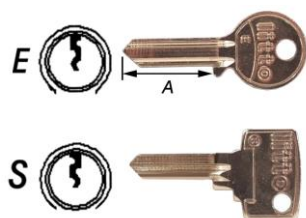

Nr N°	Ø mm	B mm	REF.	artikelnummer n° d'article	verp emb	eenh un	€
1210	6.25	65	S 1210	1-1266-1210	10 1	st pce	
1220	6.25	65	S 1220	1-1266-1220	10 1	st pce	
1230	6.25	65	S 1230	1-1266-1230	10 1	st pce	
1240	6.25	65	S 1240	1-1266-1240	10 1	st pce	
1250	6.25	65	S 1250	1-1266-1250	10 1	st pce	

**7039****Viro**

Cilindersleutel, niet ingesneden, voor vrachtwagenslot 4241 en 4242, met freesribben in slangvorm, voor 7 sluitstiften, messing vernikkeld

Afbeelding = cilinderingang

Ebauche de clé pour porte de camion 4241 et 4242, avec rainures forme serpent, pour 7 goupilles, laiton nickelé

Illustration = entrée de cylindre

A mm	B mm	Ref Viro	artikelnummer n°d'article	verp emb	eenh un	€
27.9	59.4	039.A	1-7039	50 1	st pce	

**5782**

Cilindersleutel, niet ingesneden, met 3 freesribben, voor 5 sluitstiften  
Profiel S/5 = ijzer vernikkeld, voor 5700-43 5757 4701 5444 2100 3821 4821 en 4721