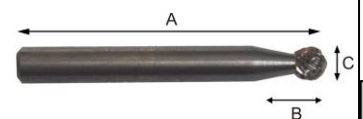

5089

Bol-frees, in hardmetaal (carbide), gekruiste tanding voor betere afwerking in staal en roestvrij staal, ronde stalen kolf

Fraise **sphérique**, en carbure, denture croisée pour meilleure finition en acier et inox, queue ronde en acier