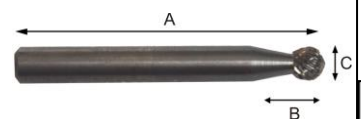

5089

Bol-frees, in hardmetaal (carbide), gekruiste tanding voor betere afwerking in staal en roestvrij staal, ronde stalen kolf

Fraise **sphérique**, en carbure, denture croisée pour meilleure finition en acier et inox, queue ronde en acier