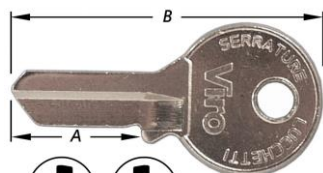

A mm	B mm		REF VIRO	artikelnummer n°d'article	verp emb	eenh un	€
26.2	53.6	Rs-Dr	015	1-6015-R	50 1	st pce	

7017

Viro

Cilindersleutel, niet ingesneden, enkele freesrib, voor Viro-cilinder 6727(54-70-80), voor 4 sluitstiften, messing vernikkeld

Afbeelding = cilinderingang

Ebauche de clé à cylindre Viro 6727(54-70-80), 1 rainure, pour 4 goupilles, laiton nickelé

Illustration = entrée de cylindre

A mm	B mm		Ref Viro	artikelnummer n°d'article	verp emb	eenh un	€
20	47.5	Ls-Ge	017	1-7017-L	(100)	st pce	
20	47.5	Rs-Dr	017	1-7017-R	(100)	st pce