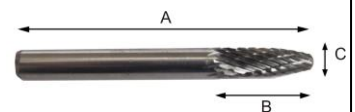

5088

Spitsboog-frees, **afgeronde** kop, in hardmetaal (carbide), gekruiste tanding voor betere afwerking in staal en roestvrij staal, ronde stalen kolf

Fraise **ogivale à pointe arrondie**, en carbure, denture croisée pour meilleure finition en acier et inox, queue ronde en acier