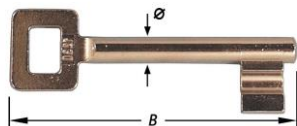

21.2 Sleutels en accessoires

Clés et accessoires

1366

Sleutel voor deurslot, **cijfermodel**, vernikkeld gietijzer
S 1300 (sluiting nr. 0) = volbaard, voor sloten 1356 1366 1446 vanaf jaartal 1997
Baard = 9.8 x 11.5 mm

Clé panneton pour serrure de porte, **modèle à chiffre**, fonte nickelée
S 1300 (N°0) = panneton plein, pour serrures 1356 1366 1446 depuis 1997
Panneton = 9.8 x 11.5 mm

Nr N°	Ø mm	B mm	REF.	artikelnummer n°d'article	verp emb	eenh un	€
0	6.25	65	S 1300	1-1366-0	10 1	st pce