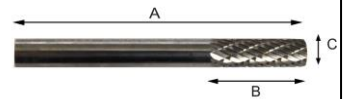

5085

Cilindrische frees, **platte** kop, in hardmetaal (carbide), gekruiste tanding voor betere afwerking in staal en roestvrij staal, ronde stalen kolf

Fraise cylindrique, **sans coupe en bout**, en carbure, denture croisée pour meilleure finition en acier et inox, queue ronde en acier