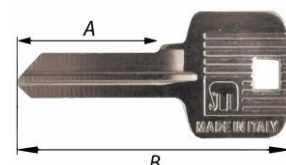

5439

Cilindersleutel, niet ingesneden, voor deurknopset 5433 en 5435

Ebauche de clé à cylindre, pour jeu de boutons de porte 5433 et 5435