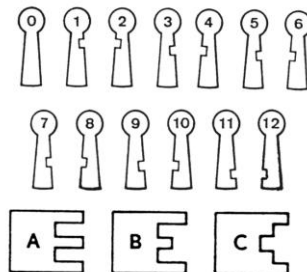

Nr N°	Ø mm	B mm	artikelnummer n° d'article	verp emb	eenh un	€
1	6.5	98	1-0091-1	10 1	st pce	
2	6.5	98	1-0091-2	10 1	st pce	
3	6.5	98	1-0091-3	10 1	st pce	
4	6.5	98	1-0091-4	10 1	st pce	

0098

ASSA ABLOY

Sleutel S 98 voor grendelslot 0098, cijfermodel, vernikkeld gietijzer  
Sluitingnr. 1-4 bij huidige sloten  
B = totale lengte

Nr N°	Ø mm	B mm	artikelnummer n°d'article	verp emb	eenh un	€
C 1	6	65	1-0057-C1	10 1	st pce	
C 2	6	65	1-0057-C2	10 1	st pce	
C 3	6	65	1-0057-C3	10 1	st pce	
C 4	6	65	1-0057-C4	10 1	st pce	
C 5	6	65	1-0057-C5	10 1	st pce	
C 6	6	65	1-0057-C6	10 1	st pce	
C 7	6	65	1-0057-C7	10 1	st pce	
C 8	6	65	1-0057-C8	10 1	st pce	
C 9	6	65	1-0057-C9	10 1	st pce	
C10	6	65	1-0057-C10	10 1	st pce	

Nr N°	Ø mm	B mm	artikelnummer n°d'article	verp emb	eenh un	€
A 0	7	70	1-0008-A0	10 1	st pce	
A 1	7	70	1-0008-A1	10 1	st pce	
A 2	7	70	1-0008-A2	10 1	st pce	
A 3	7	70	1-0008-A3	10 1	st pce	
A 4	7	70	1-0008-A4	10 1	st pce	
A 5	7	70	1-0008-A5	10 1	st pce	
A 6	7	70	1-0008-A6	10 1	st pce	
A 7	7	70	1-0008-A7	10 1	st pce	
A 8	7	70	1-0008-A8	10 1	st pce	
A 9	7	70	1-0008-A9	10 1	st pce	
A10	7	70	1-0008-A10	10 1	st pce	
A11	7	70	1-0008-A11	10 1	st pce	
A12	7	70	1-0008-A12	10 1	st pce	
B 0	7	70	1-0008-B0	10 1	st pce	
B 1	7	70	1-0008-B1	10 1	st pce	
B 2	7	70	1-0008-B2	10 1	st pce	
B 3	7	70	1-0008-B3	10 1	st pce	
B 4	7	70	1-0008-B4	10 1	st pce	
B 5	7	70	1-0008-B5	10 1	st pce	
B 6	7	70	1-0008-B6	10 1	st pce	
B 7	7	70	1-0008-B7	10 1	st pce	
B 8	7	70	1-0008-B8	10 1	st pce	
B 9	7	70	1-0008-B9	10 1	st pce	
B10	7	70	1-0008-B10	10 1	st pce	
B11	7	70	1-0008-B11	10 1	st pce	
B12	7	70	1-0008-B12	10 1	st pce	
C 0	7	70	1-0008-C0	10 1	st pce	
C 1	7	70	1-0008-C1	10 1	st pce	
C 2	7	70	1-0008-C2	10 1	st pce	
C 3	7	70	1-0008-C3	10 1	st pce	
C 4	7	70	1-0008-C4	10 1	st pce	
C 5	7	70	1-0008-C5	10 1	st pce	
C 6	7	70	1-0008-C6	10 1	st pce	
C 7	7	70	1-0008-C7	10 1	st pce	
C 8	7	70	1-0008-C8	10 1	st pce	
C 9	7	70	1-0008-C9	10 1	st pce	