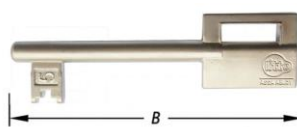

0057

Klaviersleutel voor deurslot 1306, 1307, 1353, 1356-L en 1357, vernikkeld gietijzer
Sluiting reeks B = gietijzer
Sluiting reeks C = zamak
Sluiting nr. 0 = zonder zijgroeven
Baard = 9 x 17 mm
Afbeelding = sleutelingang slot

Clé panneton **à gorges** pour serrure de porte 1306, 1307, 1353, 1356-L et 1357, fonte nickelée
Série B = fonte
Série C = zamak
N°. 0 = sans rainures
Panneton = 9 x 17 mm
Illustration = entrée de clé