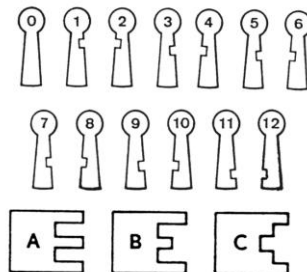

Nr N°	Ø mm	B mm	artikelnummer n° d'article	verp emb	eenh un	€
1	6.5	98	1-0091-1	10 1	st pce	
2	6.5	98	1-0091-2	10 1	st pce	
3	6.5	98	1-0091-3	10 1	st pce	
4	6.5	98	1-0091-4	10 1	st pce	

0098

ASSA ABLOY

Sleutel S 98 voor grendelslot 0098, cijfermodel, vernikkeld gietijzer  
Sluitingnr. 1-4 bij huidige sloten  
B = totale lengte

Nr N°	Ø mm	B mm	artikelnummer n°d'article	verp emb	eenh un	€
C 1	6	65	1-0057-C1	10 1	st pce	
C 2	6	65	1-0057-C2	10 1	st pce	
C 3	6	65	1-0057-C3	10 1	st pce	
C 4	6	65	1-0057-C4	10 1	st pce	
C 5	6	65	1-0057-C5	10 1	st pce	
C 6	6	65	1-0057-C6	10 1	st pce	
C 7	6	65	1-0057-C7	10 1	st pce	
C 8	6	65	1-0057-C8	10 1	st pce	
C 9	6	65	1-0057-C9	10 1	st pce	
C 10	6	65	1-0057-C10	10 1	st pce	

Nr N°	Ø mm	B mm	artikelnummer n°d'article	verp emb	eenh un	€
A 0	7	70	1-0008-A0	10 1	st pce	
A 1	7	70	1-0008-A1	10 1	st pce	
A 2	7	70	1-0008-A2	10 1	st pce	
A 3	7	70	1-0008-A3	10 1	st pce	
A 4	7	70	1-0008-A4	10 1	st pce	
A 5	7	70	1-0008-A5	10 1	st pce	
A 6	7	70	1-0008-A6	10 1	st pce	
A 7	7	70	1-0008-A7	10 1	st pce	
A 8	7	70	1-0008-A8	10 1	st pce	
A 9	7	70	1-0008-A9	10 1	st pce	
A10	7	70	1-0008-A10	10 1	st pce	
A11	7	70	1-0008-A11	10 1	st pce	
A12	7	70	1-0008-A12	10 1	st pce	
B 0	7	70	1-0008-B0	10 1	st pce	
B 1	7	70	1-0008-B1	10 1	st pce	
B 2	7	70	1-0008-B2	10 1	st pce	
B 3	7	70	1-0008-B3	10 1	st pce	
B 4	7	70	1-0008-B4	10 1	st pce	
B 5	7	70	1-0008-B5	10 1	st pce	
B 6	7	70	1-0008-B6	10 1	st pce	
B 7	7	70	1-0008-B7	10 1	st pce	
B 8	7	70	1-0008-B8	10 1	st pce	
B 9	7	70	1-0008-B9	10 1	st pce	
B10	7	70	1-0008-B10	10 1	st pce	
B11	7	70	1-0008-B11	10 1	st pce	
B12	7	70	1-0008-B12	10 1	st pce	
C 0	7	70	1-0008-C0	10 1	st pce	
C 1	7	70	1-0008-C1	10 1	st pce	
C 2	7	70	1-0008-C2	10 1	st pce	
C 3	7	70	1-0008-C3	10 1	st pce	
C 4	7	70	1-0008-C4	10 1	st pce	
C 5	7	70	1-0008-C5	10 1	st pce	
C 6	7	70	1-0008-C6	10 1	st pce	
C 7	7	70	1-0008-C7	10 1	st pce	
C 8	7	70	1-0008-C8	10 1	st pce	
C 9	7	70	1-0008-C9	10 1	st pce	