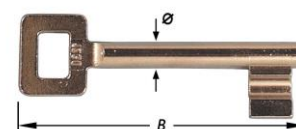

1266

ASSA ABLOY

Sleutel S 1200 voor deurslot 1266, cijfermodel, vernikkeld gietijzer
Sluiting nr. 1210-1250 = volbaard voor sloten vanaf jaartal 1997
Baard = 9.8 x 11.5 mm

Clé panneton S 1200 pour serrure de porte 1266, fonte nickelée
N°1210-1250 = panneton plein
Panneton = 9.8 x 11.5 mm