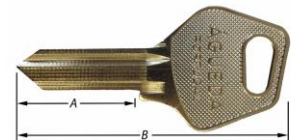

0979

Cilindersleutel voor cilindernachtslot 1979, niet ingesneden, messing vernikkeld

Ebauche de clé pour dormant à cylindre 1979, laiton nickelée