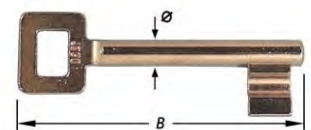

1366

Sleutel voor deurslot, cijfermodel, vernikkeld gietijzer
S 1300 (sluiting nr. 0) = volbaard, voor sloten 1356 1366 1446 vanaf jaartal 1997
Baard = 9.8 x 11.5 mm

Clé panneton pour serrure de porte, modèle à chiffre, fonte nickelée
S 1300 (N°0) = panneton plein, pour serrures 1356 1366 1446 depuis 1997
Panneton = 9.8 x 11.5 mm