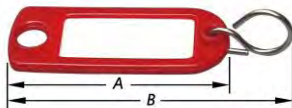

1958

Sleutelhangplaatje met naamkader, gekleurde buigzame kunststof (polyethyleen) met versterkt oog, met verzinkt S-haakje
kleur * = donker

Porte-cléf à étiquette, en matière synthétique (polyéthylène) souple colorée avec œillet renforcé, avec crochet S zingué
couleur * = foncé

Skin = assortiment van 5 kleuren

Skin = assortiment de 5 couleurs

Kleur Couleur	A mm	B mm	artikelnummer n° d'article	verp emb	eenh un	€
Wit Blanc	54	74	1-1958-1	1	%	
Grijs Gris	54	74	1-1958-7	1	%	
Zwart Noir	54	74	1-1958-2	1	%	
Geel Jaune	54	74	1-1958-9	1	%	
Rood Rouge	54	74	1-1958-10	1	%	
Blauw* Bleu*	54	74	1-1958-4	1	%	
Groen* Vert*	54	74	1-1958-3	1	%	
Bruin Brun	54	74	1-1958-6	1	%	
Oranje Orange	54	74	1-1958-11	1	%	

Art. Skin N° d'art. Skin	Inh Con	Vp Em	€
S-1958	5	5	

Paco- star
9000-6962
9000-6964
9000-6966
9000-6968
9000-6970
9000-6972
9000-6974
9000-6978
9000-6976