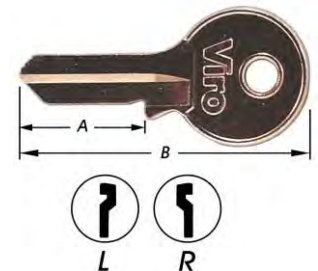

6011

Cilindersleutel, niet ingesneden, enkele freesrib, voor VIRO hangslot 7160-30, 0160-25 en -30, 5160-30, 6131-30, cilindersluiting 0203 in 17 mm en meubelslot 6140, voor 4 sluitstiften, messing vernikkeld
Afbeelding = cilinderingang

Ebauche de clé à cylindre, 1 rainure, pour cadenas VIRO 7160-30, 0160-25 en -30, 5160-30, 6131-30, fermeture à cylindre 0203(17 mm) et serrure de meuble 6140, pour 4 goupilles, laiton nickelé
Illustration = entrée de cylindre