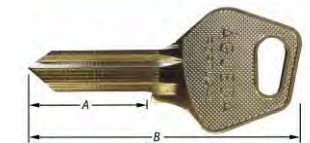

0979

Cilindersleutel voor cilindernachtslot 1979, niet ingesneden, messing vernikkeld

Ebauche de clé pour dormant à cylindre 1979, laiton nickelée