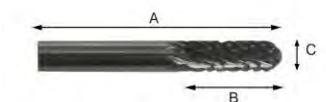

Fraise cylindrique, **tête plate**, en carbure, denture croisée pour meilleure finition en acier et inox, queue ronde en acier

A mm	B mm	C mm	Ref.	artikelnummer n°d'article	verp emb	eenh un	€
50	16	6	AS0618.6	1-5085-6	(5)	st pce	

5086

Cilindrische frees, **ronde** kop, in hardmetaal (carbide), gekruiste tanding voor betere afwerking in staal en roestvrij staal, ronde stalen kolf

Fraise cylindrique, tête **arrondie**, en carbure, denture croisée pour meilleure finition en acier et inox, queue ronde en acier