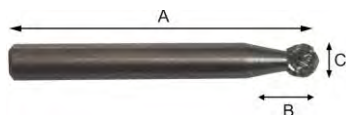

5089

Bol-frees, in hardmetaal (carbide), gekruiste tanding voor betere afwerking in staal en roestvrij staal, ronde stalen kolf

Fraise **tête sphérique**, en carbure, denture croisée pour meilleure finition en acier et inox, queue ronde en acier

A mm	B mm	C mm	Ref.	artikelnummer n°d'article	verp emb	eenh un	€
50	5	6	H0605.6	1-5089-6	(5)	st pce