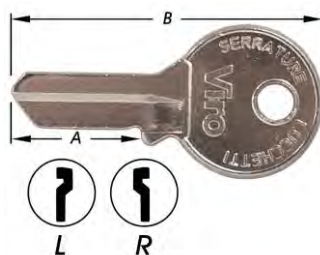

7017

Viro

Cilindersleutel, niet ingesneden, enkele freesrib, voor Viro-cilinder 6727(54-70-80), voor 4 sluitstiften, messing vernikkeld
Afbeelding = cilinderingang

Ebauche de clé à cylindre Viro 6727(54-70-80), 1 rainure, pour 4 goupilles, laiton nickelé
Illustration = entrée de cylindre

A mm	B mm		Ref Viro	artikelnummer n°d'article	verp emb	eenh un	€
20	47.5	Ls-Ge	017	1-7017-L	(100)	st pce	
20	47.5	Rs-Dr	017	1-7017-R	(100)	st pce