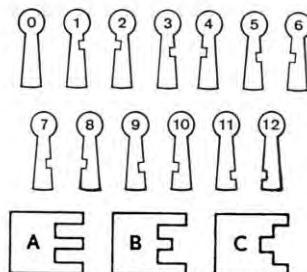

Nr N°	Ø mm	B mm	artikelnummer n°d'article	verp emb	eenh un	€
1	6.5	98	1-0091-1	10 1	st pce	
2	6.5	98	1-0091-2	10 1	st pce	

0098

Sleutel S 98 voor grendelslot 0098, cijfermodel, vernikkeld gietijzer
Sluitingnr. 1-4 bij huidige sloten
B = totale lengte

Nr N°	Ø mm	B mm	artikelnummer n°d'article	verp emb	eenh un	€
A 0	7	70	1-0008-A0	10 1	st pce	
A 1	7	70	1-0008-A1	10 1	st pce	
A 2	7	70	1-0008-A2	10 1	st pce	
A 3	7	70	1-0008-A3	10 1	st pce	
A 4	7	70	1-0008-A4	10 1	st pce	
A 5	7	70	1-0008-A5	10 1	st pce	
A 6	7	70	1-0008-A6	10 1	st pce	
A 7	7	70	1-0008-A7	10 1	st pce	
A 8	7	70	1-0008-A8	10 1	st pce	
A 9	7	70	1-0008-A9	10 1	st pce	
A10	7	70	1-0008-A10	10 1	st pce	
A11	7	70	1-0008-A11	10 1	st pce	
A12	7	70	1-0008-A12	10 1	st pce	
B 0	7	70	1-0008-B0	10 1	st pce	
B 1	7	70	1-0008-B1	10 1	st pce	
B 2	7	70	1-0008-B2	10 1	st pce	
B 3	7	70	1-0008-B3	10 1	st pce	
B 4	7	70	1-0008-B4	10 1	st pce	
B 5	7	70	1-0008-B5	10 1	st pce	
B 6	7	70	1-0008-B6	10 1	st pce	
B 7	7	70	1-0008-B7	10 1	st pce	
B 8	7	70	1-0008-B8	10 1	st pce	
B 9	7	70	1-0008-B9	10 1	st pce	
B10	7	70	1-0008-B10	10 1	st pce	
B11	7	70	1-0008-B11	10 1	st pce	
B12	7	70	1-0008-B12	10 1	st pce	
C 0	7	70	1-0008-C0	10 1	st pce	
C 1	7	70	1-0008-C1	10 1	st pce	
C 2	7	70	1-0008-C2	10 1	st pce	
C 3	7	70	1-0008-C3	10 1	st pce	
C 4	7	70	1-0008-C4	10 1	st pce	
C 5	7	70	1-0008-C5	10 1	st pce	
C 6	7	70	1-0008-C6	10 1	st pce	
C 7	7	70	1-0008-C7	10 1	st pce	
C 8	7	70	1-0008-C8	10 1	st pce	
C 9	7	70	1-0008-C9	10 1	st pce	
C10	7	70	1-0008-C10	10 1	st pce	