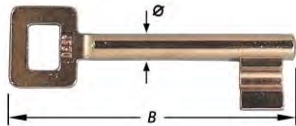

1446

Sleutel S 1400 voor deurslot 1446, volbaard, **cijfermodel**, vernikkeld gietijzer
Baard = 9.8 x 12 mm

Clé panneton S 1400 pour serrure de porte 1446, panneton plein, **modèle à chiffre**, fonte nickelée
Panneton = 9.8 x 12 mm

Nr N°	Ø mm	B mm	artikelnummer n°d'article	verp emb	eenh un	€
0	6.25	65	1-1446-0	10 1	st pce