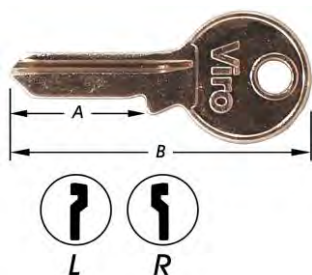

6013

Viro

Cilindersleutel, niet ingesneden, enkele freesrib, voor VIRO hangsloten 7160, 0160, 5160, 6131 en 6132 in 40 mm, cilindersluiting 0201 en 0203 (20-25-30mm) en sleutelkast VIRO 2270, voor 5 sluitstiften, messing vernikkeld
Afbeelding = cilinderingang

Ebauche de clé à cylindre, 1 rainure, pour cadenas VIRO 7160, 0160, 5160, 6131 et 6132 en 40 mm, fermeture à cylindre 0201 et 0203 (20-25-30 mm) et armoire à clés VIRO 2270, pour 5 goupilles, laiton nickelé
Illustration = entrée de cylindre

A mm	B mm		REF VIRO	artikelnummer n°d'article	verp emb	eenh un	€
21	46	Ls-Ge	013	1-6013-L	50 1	st pce	
21	46	Rs-Dr	013	1-6013-R	50 1	st pce