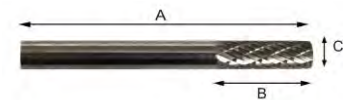

Ebauche de clé pour dormant à cylindre 1979, laiton nickelée

A mm	B mm	artikelnummer n°d'article	verp emb	eenh un	€
24	53	1-0979	(100)	st pce	

5085

Cilindrische frees, **platte** kop, in hardmetaal (carbide), gekruiste tanding voor betere afwerking in staal en roestvrij staal, ronde stalen kolf

Fraise cylindrique, **tête plate**, en carbure, denture croisée pour meilleure finition en acier et inox, queue ronde en acier

A mm	B mm	C mm	Ref.	artikelnummer n°d'article	verp emb	eenh un	€
50	16	6	AS0618.6	1-5085-6	(5)	st pce	