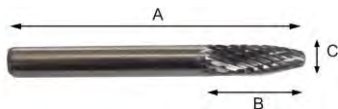

5088

Spitsboog-frees, afgeronde kop, in hardmetaal (carbide), gekruiste tanding voor betere afwerking in staal en roestvrij staal, ronde stalen kolf

Fraise **tête ogive pointe arrondie**, en carbure, denture croisée pour meilleure finition en acier et inox, queue ronde en acier

A mm	B mm	C mm	Ref.	artikelnummer n°d'article	verp emb	eenh un	€
50	16	6	D0618.6	1-5088-6	(5)	st pce