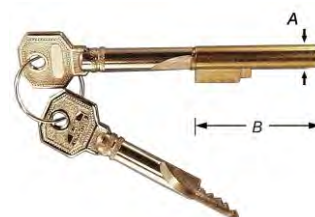

1020

Spercylinder, afsluitbare vergrendeling voor sleutelingang van binnendeurslot, messing, 2 vernikkelde sleutels 1022 met ronde stift

Cylindre de blocage, pour blocage de l'entrée de clé à panneton d'une serrure de porte intérieure, laiton, 2 clés nickelées 1022 avec tige ronde