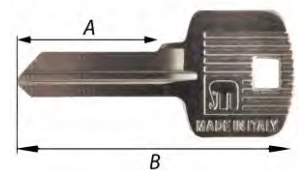

A mm	B mm	artikelnummer n°d'article	verp emb	eenh un	€
18	41	1-6770	10 1	st pce	

5439

Cilindersleutel, niet ingesneden, voor deurknopset 5433 en 5435

Ebauche de clé à cylindre, pour jeu de boutons de porte 5433 et 5435