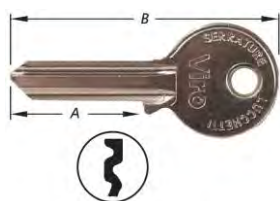

6062

Viro

Cilindersleutel, niet ingesneden, met freesribben in slangvorm, voor cilinder 0920 en 0866, ronde kop, voor 5 sluitstiften, messing vernikkeld
Afbeelding = cilinderingang

Ebauche de clé à cylindre 0920 et 0866, avec rainures forme serpent, tête ronde, pour 5 goupilles, laiton nickelé
Illustration = entrée de cylindre

A mm	B mm	Ref Viro	artikelnummer n°d'article	verp emb	eenh un	€
27.2	54.3	062	1-6062	50 1	st pce