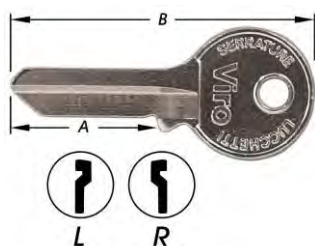

6015

Viro

Cilindersleutel, niet ingesneden, enkele freesrib, voor cilinder 6727(62-66-74) 7727 6712 6772 0950 0952 1109 0927, slot 8201 7927, voor hangslot 0160(50-70) 5160-50, 6131-50 en 6132-50, voor 5 sluitstiften, messing vernikkeld
Afbeelding = cilinderingang

Ebauche de clé à cylindre, 1 rainure, pour cylindre 6727(62-66-74) 7727 6712 6772 0950 0952 1109 0927, serrure 8201 7927, cadenas 0160(50-70) 5160-50, 6131-50 et 6132-50, pour 5 goupilles, laiton nickelé
Illustration = entrée de cylindre

A mm	B mm		REF VIRO	artikelnummer n°d'article	verp emb	eenh un	€
26.2	53.6	Ls-Ge	015	1-6015-L	50 1	st pce	
26.2	53.6	Rs-Dr	015	1-6015-R	50 1	st pce