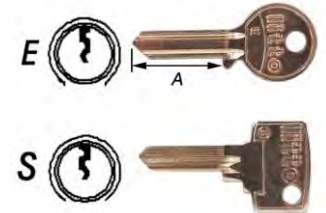

5782

Cilindersleutel, niet ingesneden, met 3 freesribben, voor 5 sluitstiften
Profiel S/5 = ijzer vernikkeld, voor 5700-43 5757 4701 5444 2100 3821 4821 en 4721
Profiel E = messing vernikkeld, voor 5700-41 0800 en vorige reeksen van S
Afbeelding = cilinderingang

Ebauche de clé à cylindre, avec 3 rainures, pour 5 goupilles
Profil S/5 = acier nickelé, pour 5700-43 5757 4701 5444 2100 3821 4821 et 4721
Profil E = laiton nickelé, pour 0800 5700-41 et série précédente comme S
Illustration = entrée de cylindre