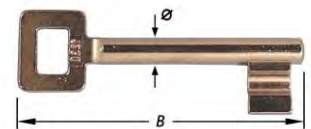

1266

Sleutel S 1200 voor deurslot 1266, cijfermodel, vernikkeld gietijzer
Sluiting nr. 1210-1250 = volbaard voor sloten vanaf jaartal 1997
Baard = 9.8 x 11.5 mm

Clé panneton S 1200 pour serrure de porte 1266, fonte nickelée
N°1210-1250 = panneton plein
Panneton = 9.8 x 11.5 mm