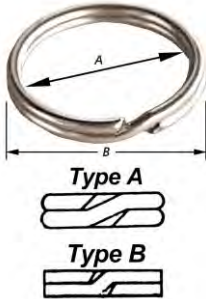

2062

Sleutelring, gespleten, gehard, vernikkeld, **verpakt per 100 st.**

Type 2600 = ook 2588
Type 2601 = ook 2589
(in roestvrij staal : zie pag. 1.39 – art. 5551)

Anneau de clé, fendu, trempé, nickelé, **emballage de 100 pcs**

Type 2600 = aussi 2588
Type 2601 = aussi 2589
(en inox : voir page 1.39 – art. 5551)

Afgerond model
Type A
Modèle arrondi

A mm	B mm	C mm	Type	artikelnummer n°d'article	verp emb	eenh un	€
10.0	12.0	1.0	2577	1-2062-1012	5 1	%	
13.4	16.0	1.3	2583	1-2062-1316	5 1	%	
17.5	20.5	1.5	2585	1-2062-1821	5 1	%	
21.2	24.2	1.5	2587	1-2062-2124	5 1	%	
22.4	26.0	1.8	2600	1-2062-2226	5 1	%	
26.4	30.0	1.8	2601	1-2062-2630	5 1	%	
31.0	35.0	2.0	2602	1-2062-3135	5 1	%	
34.0	38.0	2.0	2603	1-2062-3238	5 1	%	
43.4	50.0	2.8		1-2062-4450	0,5 0,1	%	

Art. Skin N° d'art. Skin	Inh Con	Vp Em	€
S-2062-1012	4	5	
S-2062-1316	4	5	
S-2062-1821	4	5	
S-2062-2124	4	5	
S-2062-2226	4	5	
S-2062-3238	2	5	
S-2062-4450	2	5	

Paco-star
9000-6980
9000-6982
9000-6984
9000-6986
9000-6988
9000-6992
9000-6996
9000-6998

Hoekig, vlak model
Type B
Modèle plat, carré

A mm	B mm	C mm	Type	artikelnummer n°d'article	verp emb	eenh un	€
16.2	20.0	1.9		1-2062-1721	5 1	%	
20.2	24.0	1.9		1-2062-2024	5 1	%	
20.6	26.0	2.7		1-2062-2126	5 1	%	
22.6	28.0	2.7		1-2062-2328	5 1	%	
24.3	30.0	2.8		1-2062-2530	5 1	%	
28.0	34.0	3.0		1-2062-3035	5 1	%	

Art. Skin N° d'art. Skin	Inh Con	Vp Em	€
S-2062-1721	4	5	
S-2062-2024	4	5	
S-2062-2126	4	5	
S-2062-2328	4	5	
S-2062-2530	4	5	
S-2062-3035	2	5	

Paco-star
9000-6990
9000-6994