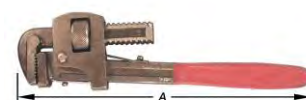

6060

Buistang type "Stillson", recht model, gesmeed, zelfklemmende verende klembek met wormmoer, gelakt handvat rood
B = maximale bek-opening

Pince serre-tube, type "Stillson", modèle droit, becs incurvés parallèles, forgée, bec auto-serrant à ressort avec écrou de serrage incorporé, manche laqué rouge
B = ouverture maximale des becs

A mm	Inch	B mm	artikelnummer n°d'article	verp emb	eenh un	€
300	12"	32	1-6060-300	6 1	st pce	
350	14"	38	1-6060-360	4 1	st pce	
450	18"	50	1-6060-440	4 1	st pce	

3263

Pijptang, universeel, parallelle bekken, binnenste arm met stelschroef, gesmeed, chroom vanadium, blauw gelakt

B = maximale bek-opening
* = bovenste bek is gebogen

Pince serre-tube, universelle, becs incurvés parallèles, branche intérieure avec molette de réglage, forgée, Chrome-Vanadium, laquée bleu
B = ouverture maximale des becs
* = bec supérieur courbé