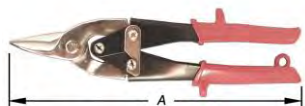

1125

Plaatschaar, licht plaatijzer, universele bek met dubbele overbrenging, met veer en snelsluiting, kunststof overtrokken handvatten met nokken

Cisaille à tôle à double transmission, légère, universelle, avec ressort et fermeture rapide, poignées gainées avec protège-doigts

A mm	artikelnummer n° d'article	verp emb	eenh un	€
250	1-1125	6 1	BL	

Art. Skin	Inh Con	Vp Em	€
S-1125	1	3