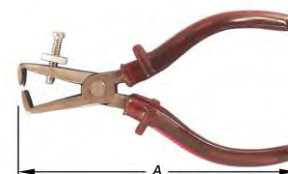

0079

Draadstriptang, standaard, verchroomd, isolatie met nokken, met stelmoer en bladveer, voor ontmanteling van elektriciteitsdraad

Pince à dénuder, standard, chromée, isolation avec protège doigts, avec molette de réglage