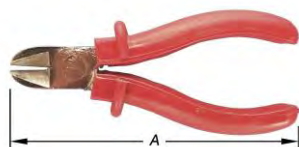

B = maximale bek-opening
* = bovenste bek is gebogen

Pince serre-tube, universelle, becs incurvés parallèles, branche intérieure avec molette de réglage, forgée, Chrome-Vanadium, laquée bleu
B = ouverture maximale des becs
* = bec supérieur courbé

Pince multiprise, charnière avec encoches en forme demi-lune, acier durci, chromée, manches gainés matière synthétique, avec protège-doigts

A mm	artikelnummer n°d'article	verp emb	eenh un	€
250	1-0076	6 1	st pce	

A mm	artikelnummer n°d'article	verp emb	eenh un	€
250	1-3205	6 1	st pce	

Art. Skin	Inh Con	Vp Em	€
N° d'art. Skin S-3205	1	3	

0021

Kombinatietang, verchromd, isolatie met nokken

Pince universelle, chromée, isolation avec protège-doigts

A mm	artikelnummer n°d'article	verp emb	eenh un	€
180	1-0021-180	12 1	st pce	

Art. Skin	Inh Con	Vp Em	€
N° d'art. Skin S-0021-180	1	5	

**0028**

Zijsnijtang, verchromd, isolatie met nokken

Pince coupante de côté, chromée, isolation avec protège-doigts