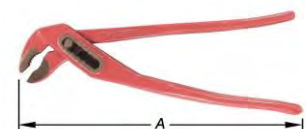

B = maximale bek-opening
* = bovenste bek is gebogen

Pince serre-tube, universelle, becs incurvés parallèles, branche intérieure avec molette de réglage, forgée, Chrome-Vanadium, laquée bleu
B = ouverture maximale des becs
* = bec supérieur courbé

	A mm	B mm	Inch	Bek op Bec à	artikelnummer n°d'article	verp emb	eenh un	€
	300	25	1"	90°	1-3263-25 [d]	6 1	st pce	
*	420	38	1 1/2"	90°	1-3263-38	1	st pce	
*	550	50	2"	45°	1-3263-50	(8)	st pce	

0076

Waterpomptang, opgelegde scharnier, verstelbaar met halvemaanvormige groeven, hardstaal verchromd, kunststof isolatie met nokken

Pince multiprise, charnière avec encoches en forme demi-lune, acier durci, chromée, manches gainés matière synthétique, avec protège-doigts

A mm	artikelnummer n°d'article	verp emb	eenh un	€
250	1-0076	6 1	st pce	

Art. Skin	Inh Con	Vp Em	€
N° d'art. Skin S-0076	1	3	

3205

Waterpomptang, doorgestoken scharnier met **dubbele** tandbeugel, rood gelakt

Pince multiprise, charnière entre-passée, emboîtée à **double** crémaillère, laquée rouge