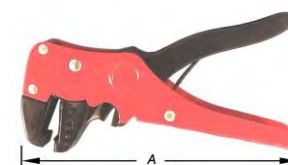

1453

Draadstrip- en kniptang, automatisch, met spiraalveer en drukregelknop, gelakt
Voor = ontmanteling van elektriciteitsdraad van...

Pince à dénuder et couper fil électrique, automatique, bouton de réglage de la pression, laquée
Pour = fil électrique de ...