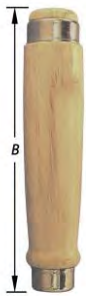

0010

Beitelheft in witbeuk, versterkt plat model, 2 spanningen, voor 2042 en 0078 A = voor beitelbreedte 2042

Manche pour ciseau à bois et gouge de menuisier, hêtre blanc, modèle plat renforcé, 2 viroles, pour 2042 et 0078 A = pour largeur de ciseau 2042

A mm	B mm	artikelnummer n° d'article	verp emb	eenh un	€
2-10	120	1-0010-210	5 1	st pce	
12-16	125	1-0010-1218	5 1	st pce	
18-26	130	1-0010-2026	5 1	st pce	
28-32	140	1-0010-2850	5 1	st pce