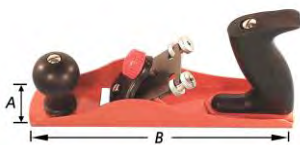

1336

Metalen schaaf, hobby, gelakt **plaatijzeren zool**, enkel kort beitelmes met 2 diepteregelsbouten A = mesbreedte

Rabot métallique, hobby, **semelle en tôle** laquée, fer simple court, profondeur réglable par 2 vis de réglage A = largeur du fer

A mm	B mm	artikelnummer n° d'article	verp emb	eenh un	€
44	235	1-1336	3 1	BL