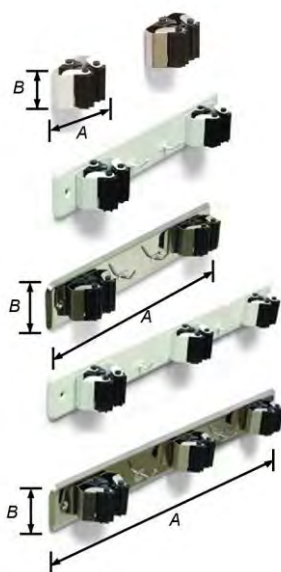

1107

Naaldenset, met oog, voor herstelling van leder, zeil, tapijt, zak en meubel, 5 stuks op kaart

Jeu d'aiguilles, pour réparer du cuir, toile, tapis, sac et garnissage, 5 pièces sur carte

van mm de	tot à	ref	artikelnummer n°d'article	verp emb	eenh un	€
40	100	131107	1-1107	5 1	BL	

0964

Tafelfleedklemmenset, met bladveer, roestvrij staal
Voorverpakt

Jeu de pince-nappes, à ressort plat, en inox
Préemballé

A mm	Inhoud Contenu	artikelnummer n°d'article	verp emb	eenh un	€
40	4 st / pcs	1-0964	12 1	BL	

5220

Bezemsteelkap met ophangoog, in buigzame kunststof, gesorteerde kleuren

Porte-manche à balai avec œillet à suspendre, en matière synthétique souple, couleurs assorties

A mm	B mm	C mm	D mm	artikelnummer n°d'article	verp emb	eenh un	€
22	26	36	14	1-5220	50 1	st pce	

Art. Skin N° d'art. Skin	Inh Con	Vp Em	€
S-5220	2	5	

5070

Herkleefbare bezemsteelhouder met rollen, wit-blauw

Support à balai détachable, à rouleaux, blanc-bleu

A mm	B mm	artikelnummer n°d'article	verp emb	eenh un	€
100	75	1-5070-4	5 1	BL	

5071

Bezemsteelhouder met rollen
C = aantal houders
1-5071-1 & 1-5071-31 met zelfklevende strip

Support à balais à rouleaux.
C = nombre de supports
1-5071-1 & 1-5071-31 avec bande adhésive

Wit							Blanc			
A mm	B mm	C	artikelnummer n°d'article	verp emb	eenh un	€	Art. Skin N° d'art. Skin	Inh Con	Vp Em	€
55	35	1	1-5071-1	5 1	st pce		s-5071-1		5	
55	35	1	1-5071-1-1	5 1	BL					
275	50	2	1-5072-1	5 1	BL					
420	50	3	1-5073-1	5 1	BL					

Roestvrij staal							Inox			
A mm	B mm	C	artikelnummer n°d'article	verp emb	eenh un	€	Art. Skin N° d'art. Skin	Inh Con	Vp Em	€
55	35	1	1-5071-31	5 1	st pce		s-5071-31		5	
55	35	1	1-5071-31-1	5 1	BL					
275	50	2	1-5072-31	5 1	BL