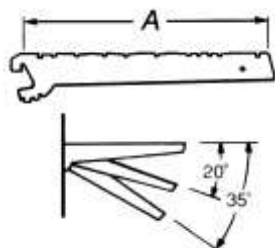

0665

Schapidrager, enkel, voor winkelinstallatie, type "TEGO"
370 mm = hellend inhaakbaar op 90°-70°-55°
470 mm = stelbaar op 90° en 70°

Console simple, pour rayonnage de magasin, type "TEGO"
370 mm = inclinaison à 90°-70°-55°
470 mm = réglable à 90° et 70°

Wit gelakt		Laqué blanc		
voor pour	artikelnummer n°d'article	verp emb	eenh un	€
250	1-0665-250	10	1 st pce	
370	1-0665-370	10	1 st pce	
470	1-0665-470	10	1 st pce	

Grijs gelakt		Laqué gris		
voor pour	artikelnummer n°d'article	verp emb	eenh un	€
370	1-0665-7-370	10	1 st pce	
470	1-0665-7-470	10	1 st pce