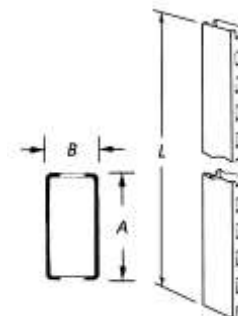

0661

Stelijzer, hoogtezuil voor
winkelinstallatie, type "TEGO"
C = voor paneelhoogte

Montant, colonne pour rayonnage de
magasin, type "TEGO"
C = pour hauteur de panneau

Wit gelakt		Laqué blanc					
L mm	A mm	B mm	C mm	artikelnummer n°d'article	verp emb	eenh un	€
1400	60	30	1200	1-0661-1-1400	1	st pce	
1800	60	30	1600	1-0661-1-1800	1	st pce	
2200	60	30	2000	1-0661-1-2200	1	st pce	
2400	60	30	2200	1-0661-1-2400	1	st pce	