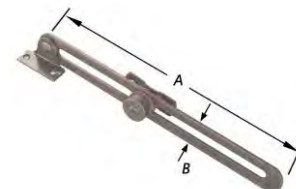

1186

Raamvastzetter met glijchuif, vastzetbare schroefknop met remveer, keerbaar, donker verbruind

Entrebâilleur de fenêtre avec glissière, bouton avec frein à ressort, réversible, bruni foncé