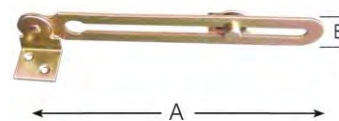

0482

Valraamschuif, **1 stuk**, met glijbeugel, scharnierende hoek en losse knophoek, geel verzinkt, links en rechts bruikbaar

Coulisse de vasistas, pour fenêtre basculante, **1 pièce**, avec glissière, bichromatée, usage gauche et droit