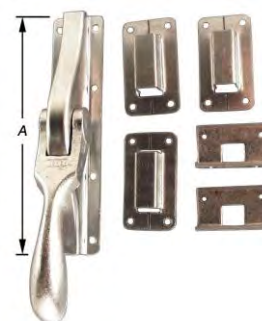

0013

Pompespagnolet voor poort, zwaar opschroefmodel, gegoten greep, verzinkt, verpakt per set
0013 voor vierkante oplegstaaf 1313; **met 3 geleidbeugels en 2 hoeksluitplaten**
0016 voor vierkante oplegstaaf 1616; **met 4 geleidbeugels**

Crémone à pompe pour porte, modèle renforcé à appliquer, levier moulé, zinguée, emballé par jeu
0013 pour tringle carré 1313 ; **avec 3 coulisseaux et 2 gâches coudées**
0016 pour tringle carré 1616 ; **avec 4 coulisseaux**

voor ■ pour mm	A mm	Ref.	artikelnummer n°d'article	verp emb	een un	€
13x13	180	13 V/83	1-0013	(5)	st pce