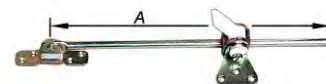

0482

Valraamschuif, **1 stuk**, met glijbeugel, scharnierende hoek en losse knophoek, geel verzinkt, links en rechts bruikbaar

Coulisse de vasistas, pour fenêtre basculante, **1 pièce**, avec glissière, bichromatée, usage gauche et droit

Entrebâilleur de fenêtre avec glissière, bouton avec frein à ressort, réversible, bruni foncé

A mm	B mm	artikelnummer n°d'article	verp emb	eenh un	€
178	19	1-1186-178	5 1	st pce	

Art. Skin	Inh Con	Vp Em	€
N° d'art. Skin S-1186-178	1	3	

1322

Raamvastzetter met glijstift, geel verzinkt, vastzetgreep in witte kunststof, keerbaar

Entrebâilleur de fenêtre avec glissière à tige, réversible, bichromaté, avec poignée de blocage en matière synthétique blanche

Entrebâilleur à coulisse de sécurité, zamac moulé, pour porte pivotant vers l'intérieur ou pour fenêtre simple, bride pivotante avec blocage à 90°, crochet à boule, avec vis, usage gauche et droit

Mat verchromd
Chromé mat