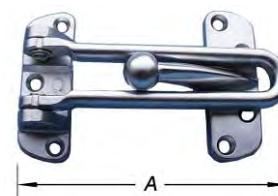

A mm	Ø mm	artikelnummer n°d'article	verp emb	eenh un	€
260	7	1-1322	6 1	st pce	

Art. Skin	Inh Con	Vp Em	€
N° d'art. Skin S-1322	1	3	

3175

Kierstandhouder voor venster, universeel model, platte stang met 6 gaten, met kniegewricht en haak, links en rechts bruikbaar, gegoten zamak poedergelakt, met schroeven

Entrebâilleur pour fenêtre, modèle universel à tige plate percée (6 positions), avec articulation et crochet, usage gauche et droite, zamac laqué époxy, avec vis

A mm	kleur	couleur	artikelnummer n°d'article	verp emb	eenh un	€
160	Wit	Blanc	1-3175-1	5 1	st pce	
160	Bruin	Brun	1-3175-6	5 1	st pce	

Art. Skin	Inh Con	Vp Em	€
N° d'art. Skin S-3175-1	1	5	
S-3175-6	1	5	

2830

Veiligheidskierstandhouder, in gegoten zamak, voor binnendraaiende deur of enkele venster, scharnierende glijbeugel zetbaar op 90°, gebogen haak met bol, met schroeven, links en rechts bruikbaar

Entrebâilleur à coulisse de sécurité, zamac moulé, pour porte pivotant vers l'intérieur ou pour fenêtre simple, bride pivotante avec blocage à 90°, crochet à boule, avec vis, usage gauche et droit

Mat verchromd
Chromé mat