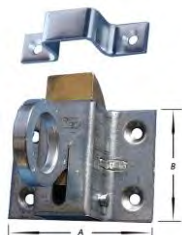

2001

Raamsluitknip met oog, met sluitbeugel, voor **gelijkglegend** valraam, verzinkt, 2-delig

Loqueteau de vasistas à œillet, avec gâche bride, pour fenêtre basculante **affleurante**, zingué, en 2 parties

A mm	B mm	Ref.	artikelnummer n°d'article	verp emb	eenh un	€
50	36	2001/12	1-2001	10 1	st pce	

Art. Skin N° d'art. Skin	Inh Con	Vp Em	€
S-2001	1	5