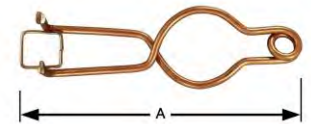

**0206**

Mollenklem, verkoperde draad, met spiraalveer en vierkant stoothaakje  
 $\varnothing$  = draaddiameter

Piège à taupe, en fil cuivré, avec ressort spiralé et tente à pousser carrée  
 $\varnothing$  = diamètre du fil

A mm	$\varnothing$ mm	artikelnummer n° d'article	verp emb	eenh un	€
185	5.5	1-0206	20 1	st pce	

**0207**

Stoothaakje voor mollenklem 0206, vierkant, verkoperde draad

Tente à pousser pour piège à taupe 0206, carrée, en fil cuivré

A mm	$\varnothing$ mm	Inhoud Contenu	artikelnummer n° d'article	verp emb	eenh un	€
24	2	10	1-0207	20 1	BL	

**2500**

Mollenklem, plaatstaal, met plaatveer 2506 en stootplaatje 2505, zwart gelakt

Piège à taupe, en tôle, avec ressort 2506 et plaquette à pousser 2505, laqué noir