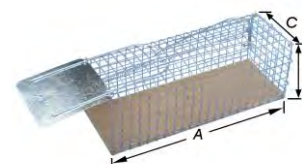

2242

Rattenkooi, tunnelmodel, met klapdeurtje en beugelgreep, verzinkt gelast gaas, op houten voet
D = afmetingen gaas

Nasse à rat, modèle tunnel avec porte battante et poignée, grillage galvanisé, sur socle en bois
D = dimensions mailles