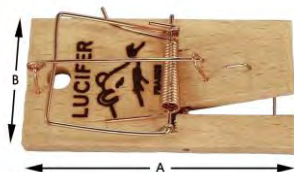

L mm	$\varnothing$ mm	artikelnummer n° d'article	verp emb	eenh un	€
200	47	1-2510	10 1	st pce	

**0601**

Muizenval, verkoperde klemveer op houten plankje  
 Stand met 50 stuks

Piège à souris (assommoir), avec ressort cuivré sur socle en bois  
 50 pièces en présentoir

A mm	B mm	artikelnummer n° d'article	verp emb	eenh un	€
100	50	1-0601	50 1	st pce	

Art. Skin	Inh	Vp	€
N° d'art. Skin	Con	Em	
S-0601-1	1	5	
S-0601-2	2	5	

**0101**

Rattenvaakje, verkoperde klemveer op houten plankje  
Stand met 15 stuks