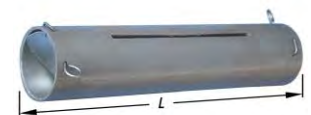

2510

Mollenval, buismodel, kunststof, 2 ingangen met enkelwerkende gebogen scharnierkleppen

Nasse à taupe, modèle tube, en matière synthétique, 2 entrées avec lamelles arrondies à charnière simple action