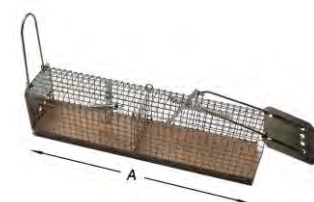

2240

Muizenkooi, tunnelmodel, met 2 kooitjes en met elk een klapdeurtje, met beugelgreep, verzinkt gelast gaas, op houten voet

Nasse à souris, modèle tunnel, avec 2 compartiments à porte battante, avec poignée, grillage galvanisé, sur socle en bois

B = hoogte van de kooi

B = hauteur de la cage

C = diepte

C = profondeur

D = afmetingen gaas

D = dimensions mailles

A mm	B mm	C mm	D mm	artikelnummer n°d'article	verp emb	eenh un	€
240	60	60	6 x 6	1-2240	12 1	st pce	

2237

Muizenkooi, rond fuikmodel, met beugelgreep, scharnierende bodem, verzinkt gelast gaas
D = afmetingen gaas

Nasse à souris, modèle calotte rond, avec poignée, sol à charnière, grillage galvanisé
D = dimensions mailles