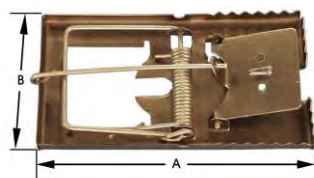

A mm	B mm	artikelnummer n° d'article	verp emb	eenh un	€
100	50	1-0601	50 1	st pce	

Art. Skin	Inh	Vp	€
N° d'art. Skin	Con	Em	
S-0601-1	1	5	
S-0601-2	2	5	

**0101**

Rattenvaakje, verkoperde klemveer op houten plankje  
Stand met 15 stuks

Piège à rat, avec ressort cuivré sur socle en bois  
15 pièces en présentoir

A mm	B mm	artikelnummer n°d'article	verp emb	eenh un	€
170	90	1-0101	15 1	st pce	

Art. Skin N° d'art. Skin	Inh Con	Vp Em	€
S-0101	1	3	

**0610**

Muizenval, in plaatstaal, met klemveer

Piège à souris, en tôle d'acier, avec ressort

A mm	B mm	artikelnummer n°d'article	verp emb	eenh un	€
95	50	1-0610	24 1	st pce	

Art. Skin N° d'art. Skin	Inh Con	Vp Em	€
S-0610	1	5	

**0111**

Rattenvaakje, in plaatstaal, met klemveer

Piège à rat, en tôle d'acier, avec ressort

A mm	B mm	artikelnummer n°d'article	verp emb	eenh un	€
175	90	1-0111	20 1	st pce	

Art. Skin N° d'art. Skin	Inh Con	Vp Em	€
S-0111	1	3	