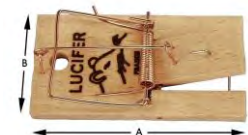

Tente à pousser, pour piège à taupe 2500, avec trou, en tôle, laquée noir

A mm	artikelnummer n° d'article	verp emb	eenh un	€
45	1-2505	100 1	st pce	

Art. Skin	Inh	Vp	€
N° d'art. Skin	Con	Em	
S-2505	4	5	

L mm	$\varnothing$ mm	artikelnummer n° d'article	verp emb	eenh un	€
200	47	1-2510	10 1	st pce	

**0601**

Muizenval, verkoperde klemveer op houten plankje  
 Stand met 50 stuks

Piège à souris (assommoir), avec ressort cuivré sur socle en bois  
 50 pièces en présentoir