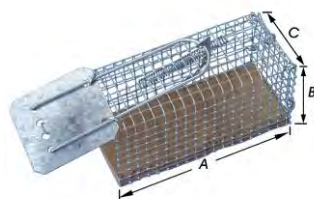

**2238**

Muizenkooi, tunnelmodel, met klapdeurtje en beugelgreep, verzinkt gelast gaas, op houten voet  
D = afmetingen gaas

Nasse à souris, modèle tunnel avec porte battante et poignée, grillage galvanisé, sur socle en bois  
D = dimensions mailles