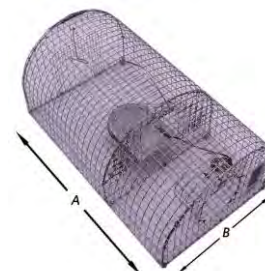

2245

Rattenkooi, fuikmodel, met opening, veerplaat en deur, met beugelgreep, verzinkt gelast gaas
C = hoogte
D = afmetingen gaas

Nasse à rat, modèle calotte, avec ouverture, bascule à ressort et porte, avec poignée, grillage galvanisé
C = hauteur
D = dimensions mailles