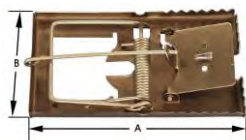

0610

Muizenval, in plaatstaal, met klemveer

Piège à souris, en tôle d'acier, avec ressort

A mm	B mm	artikelnummer n°d'article	verp emb	eenh un	€
95	50	1-0610	24 1	st pce	

Art. Skin N° d'art. Skin	Inh Con	Vp Em	€
S-0610	1	5